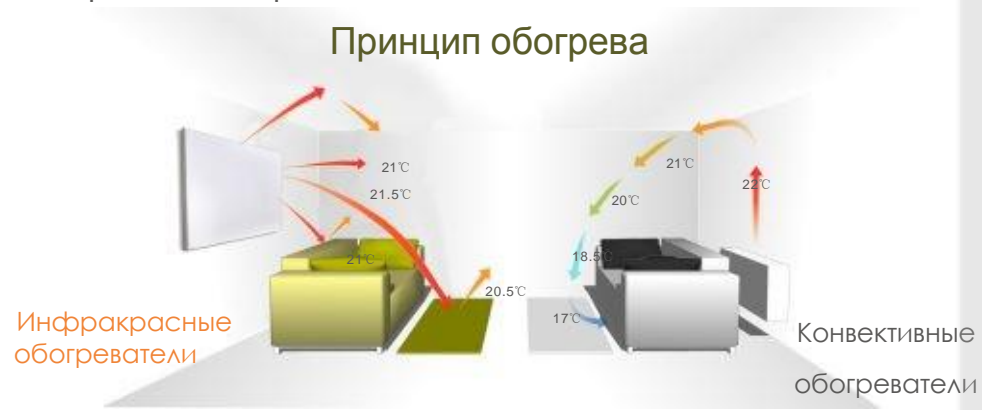

Принцип обогрева